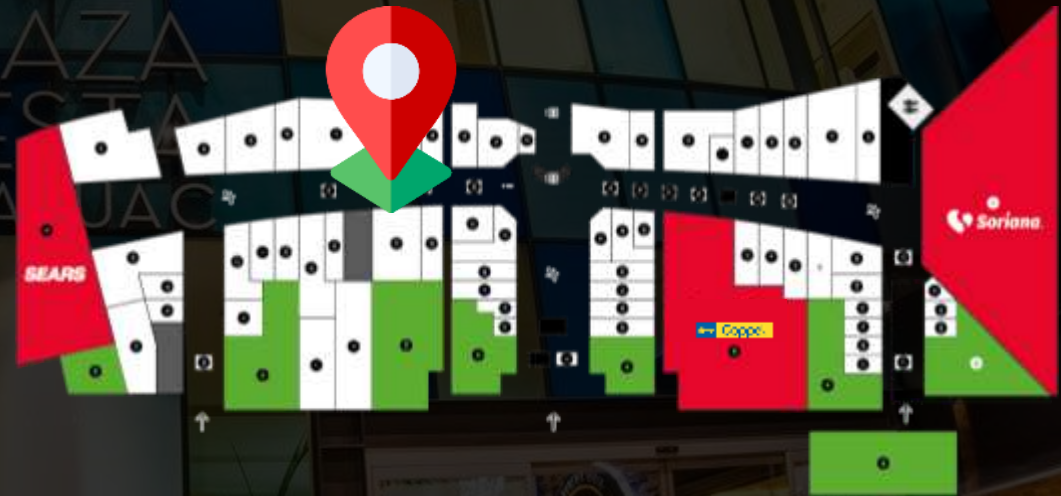

ACTIVACIÓN PLAZA A

*Revisar lineamientos para instalación ya sea en bastidor o estructura que ya se encuentre en la plaza.
*Confirmar medidas por el proveedor antes de instalar para evitar errores de impresión.