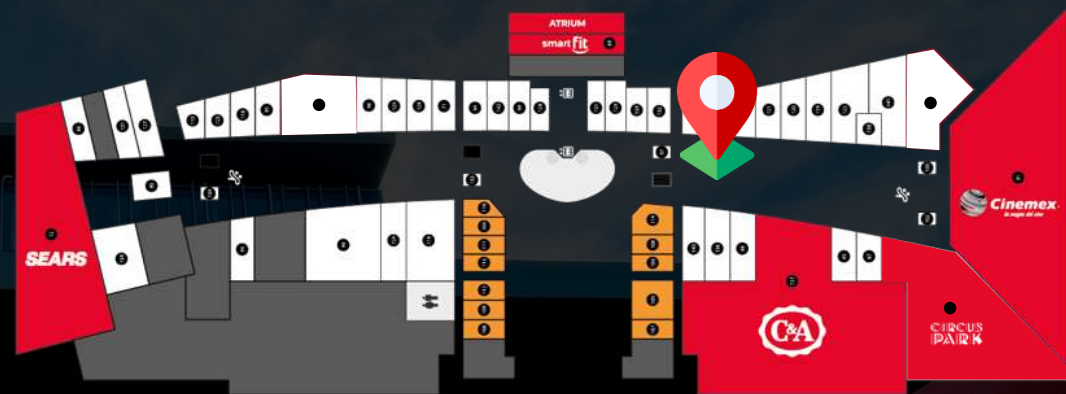

BALCÓN EXTERIOR PLAZA 02