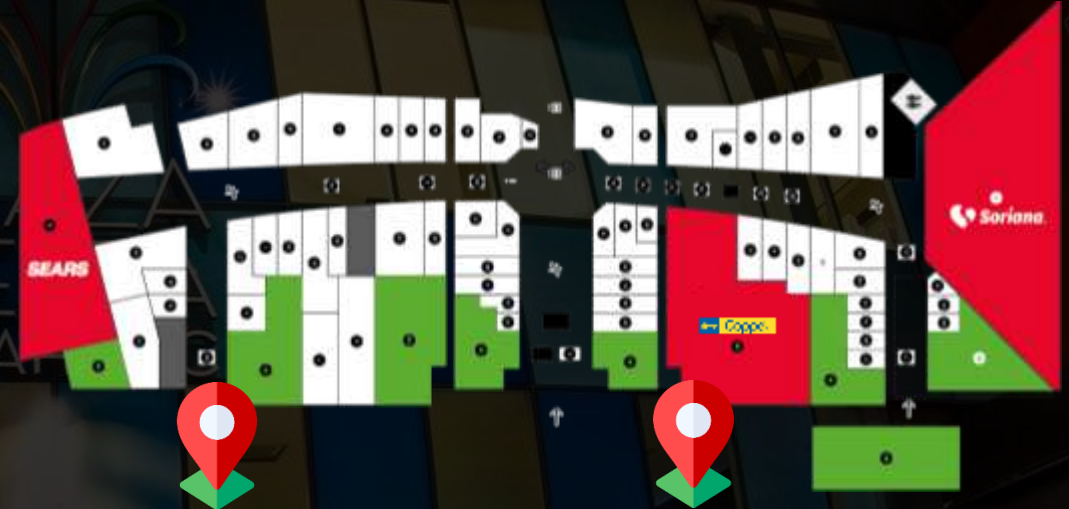

BANNER EXTERIOR ESTACIONAMIENTOS

MATERIAL: IMPRESIÓN DIGITAL EN VINIL
MEDIDAS: 7.63 x 1.20 MTS
UBICACIÓN: ESTACIONAMIENTO

- *Revisar lineamientos para instalación ya sea en bastidor o estructura que ya se encuentre en la plaza.
- *Confirmar medidas por el proveedor antes de instalar para evitar errores de impresión.