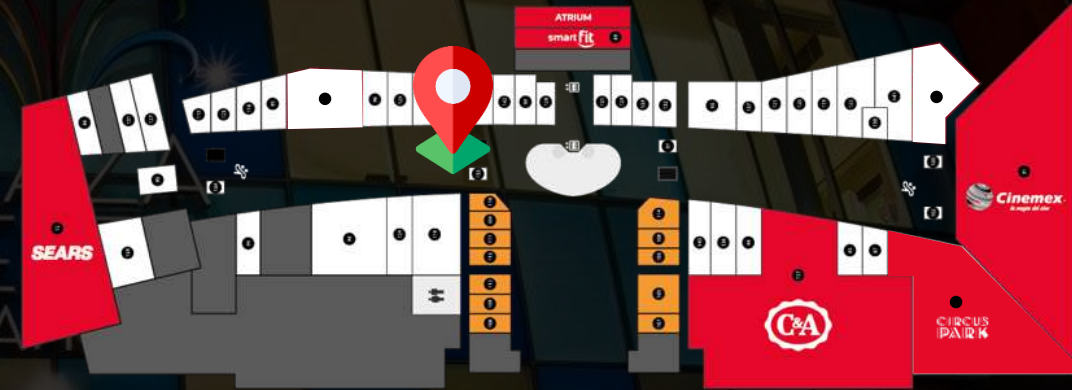

BALCÓN EXTERIOR PLAZA 01

MATERIAL: IMPRESIÓN DIGITAL EN VINIL
MEDIDAS: 405 X 103 CM
UBICACIÓN: PLANTA ALTA

- *Revisar lineamientos para instalación ya sea en bastidor o estructura que ya se encuentre en la plaza.
- *Confirmar medidas por el proveedor antes de instalar para evitar errores de impresión.