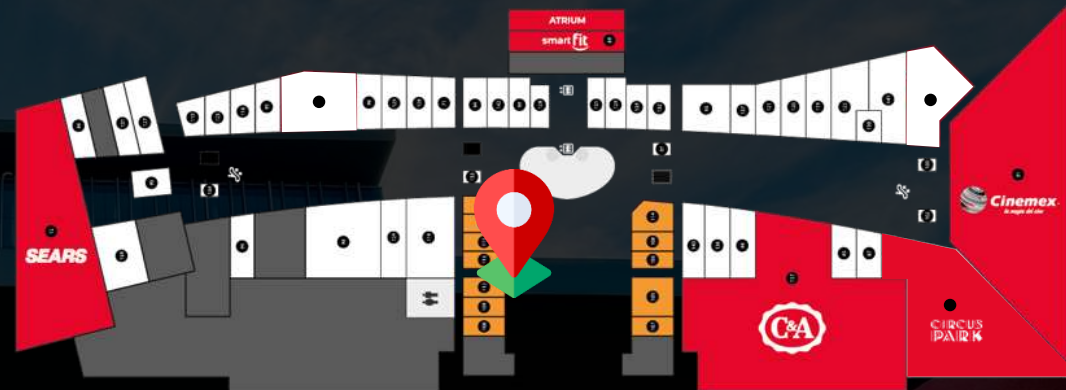

PARED EXTERIOR BAÑOS