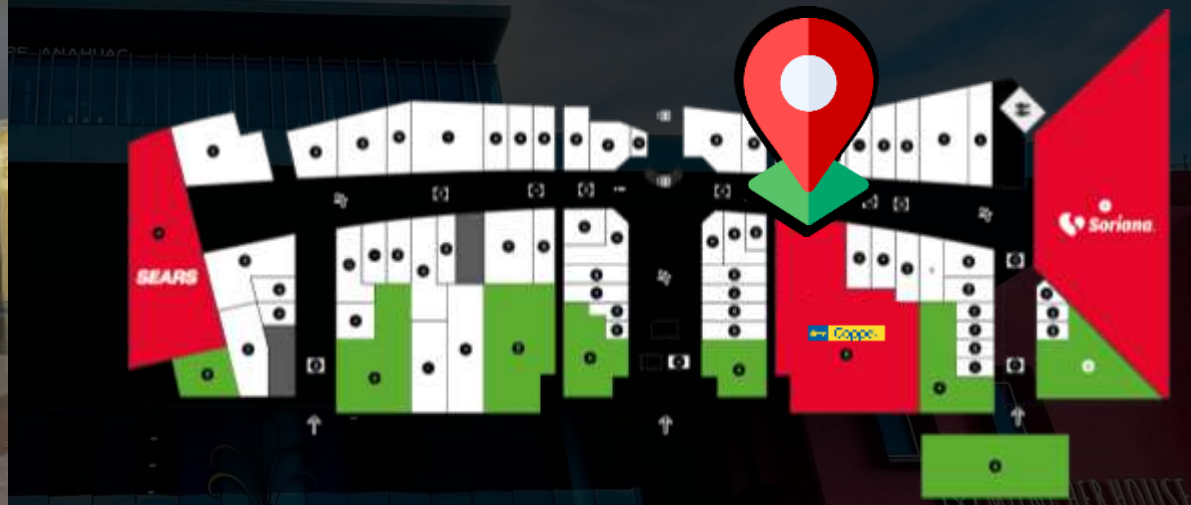

ACTIVACIÓN PLAZA B