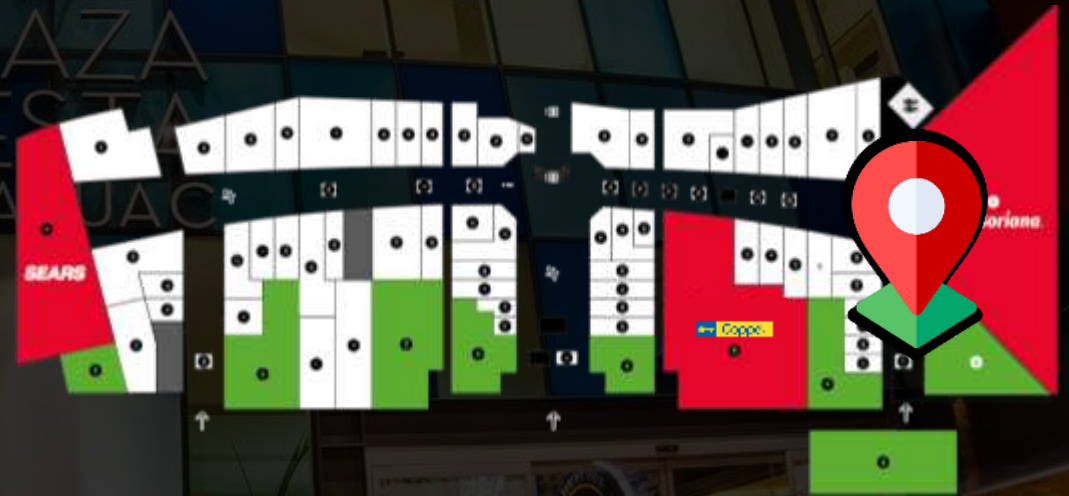

ACTIVACIÓN PLAZA C

*Revisar lineamientos para instalación ya sea en bastidor o estructura que ya se encuentre en la plaza.
*Confirmar medidas por el proveedor antes de instalar para evitar errores de impresión.