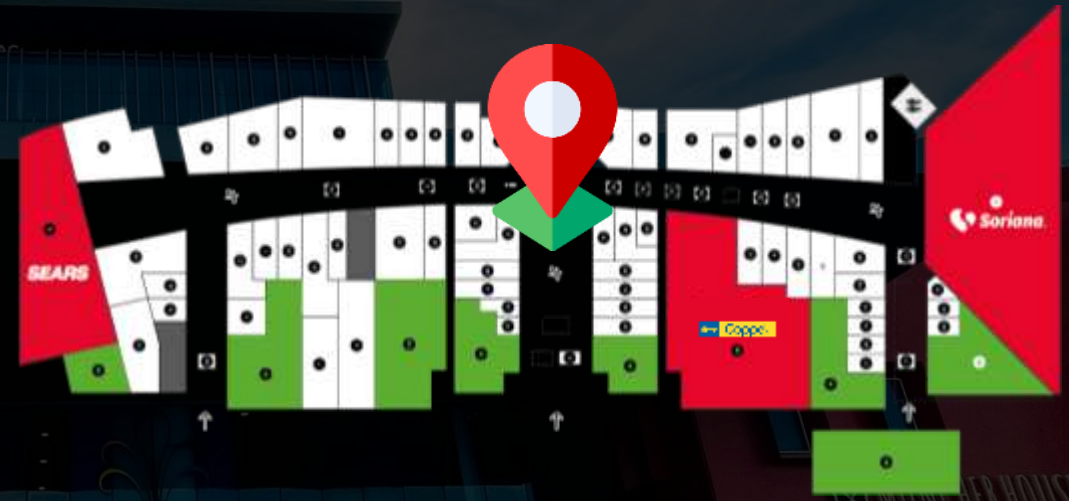

ACTIVACIÓN ÁREA CENTRAL