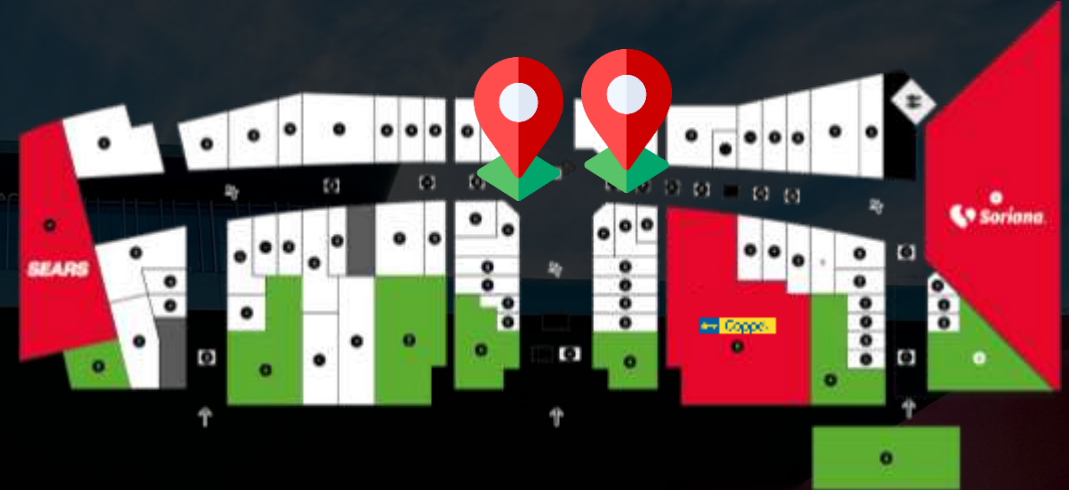

PUERTA ELEVADOR