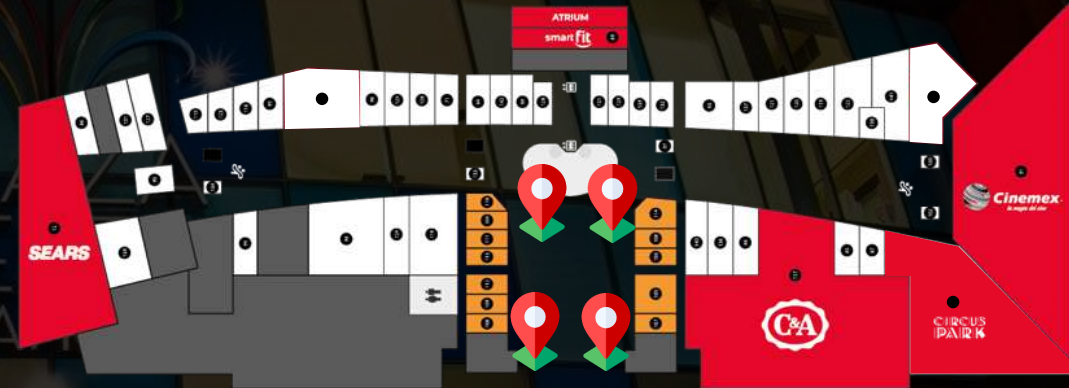

# PANTALLAS FOOD COURT

MATERIAL: FORMATO IMAGEN/VIDEO  
MEDIDAS: 1043 X 544 PX  
UBICACIÓN: FOOD COURT

\*Confirmar medidas y formato antes de enviar las imágenes para evitar errores en la proyección.

HOY CELEBRAMOS PLAZA FIESTA HOY CELEBRAMOS PLAZA